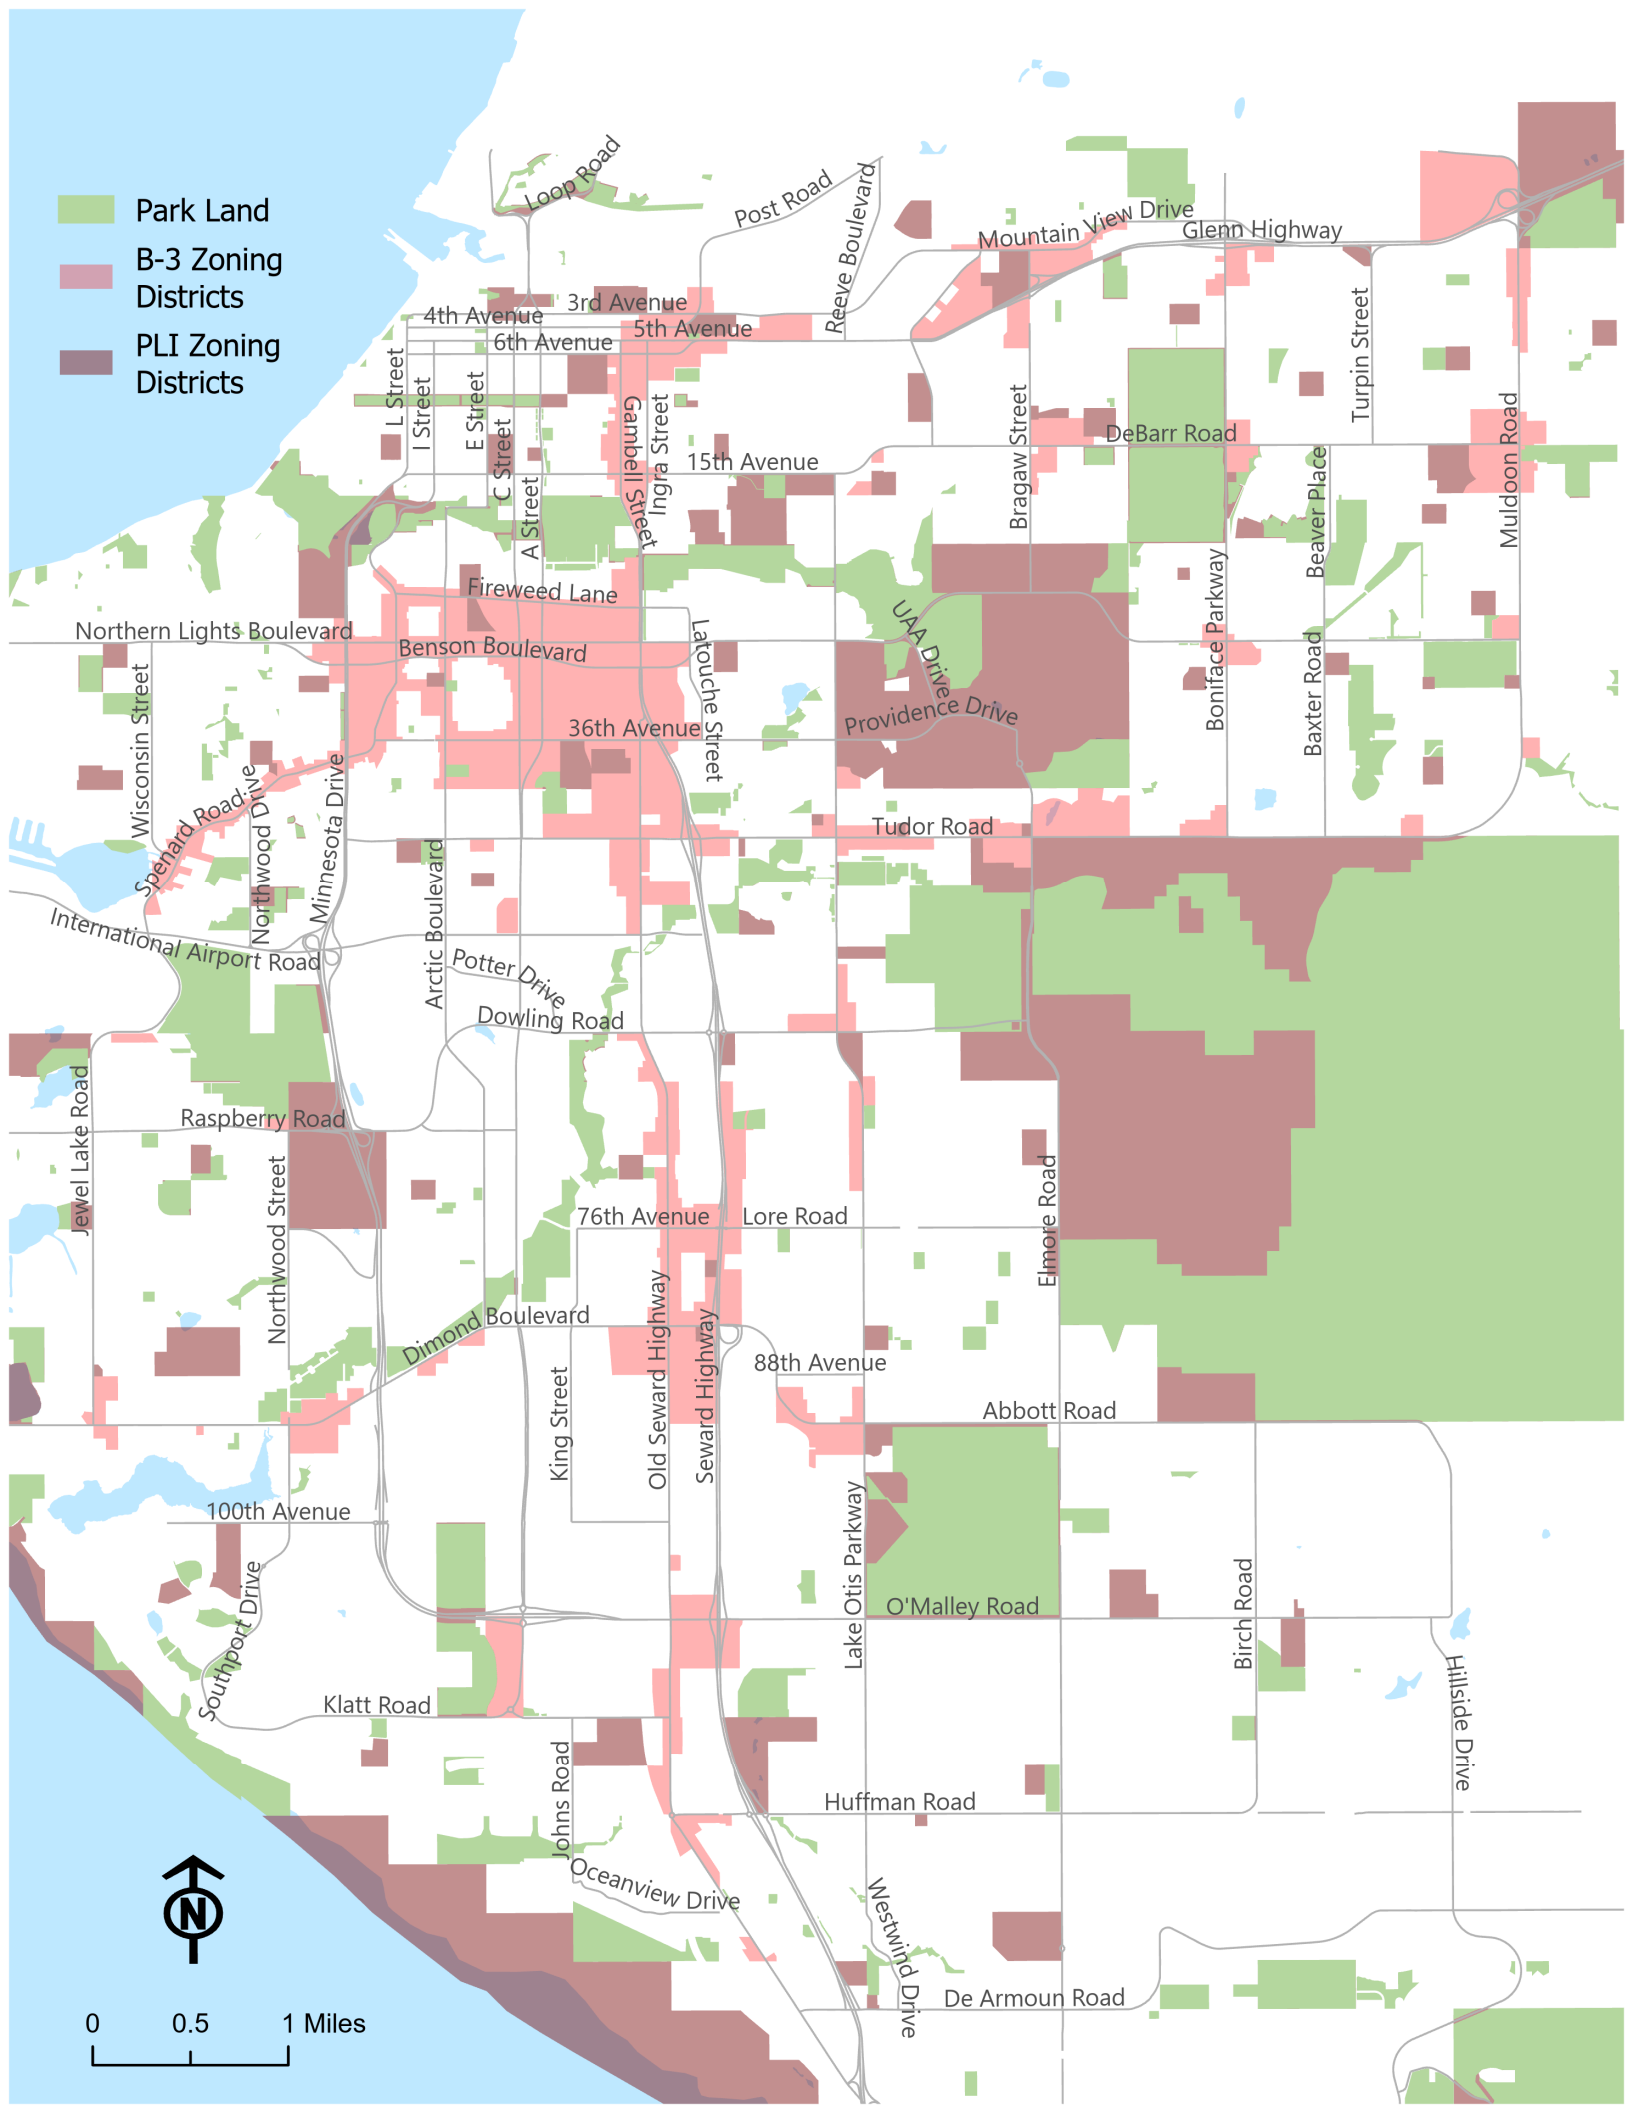

- Park Land
- B-3 Zoning Districts
- PLI Zoning Districts

0 0.5 1 Miles